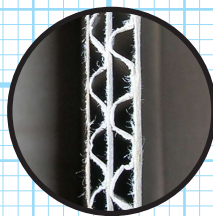

Labyrinth „Bosses Garten“

Maßangaben in cm

Material:
Verpackungskarton
(doppelte Wellpappe),
Stärke 5-6 mm

Steckschlitz:
5 mm breit
(bei den Maßangaben nicht berücksichtigt)

Seite 2 →