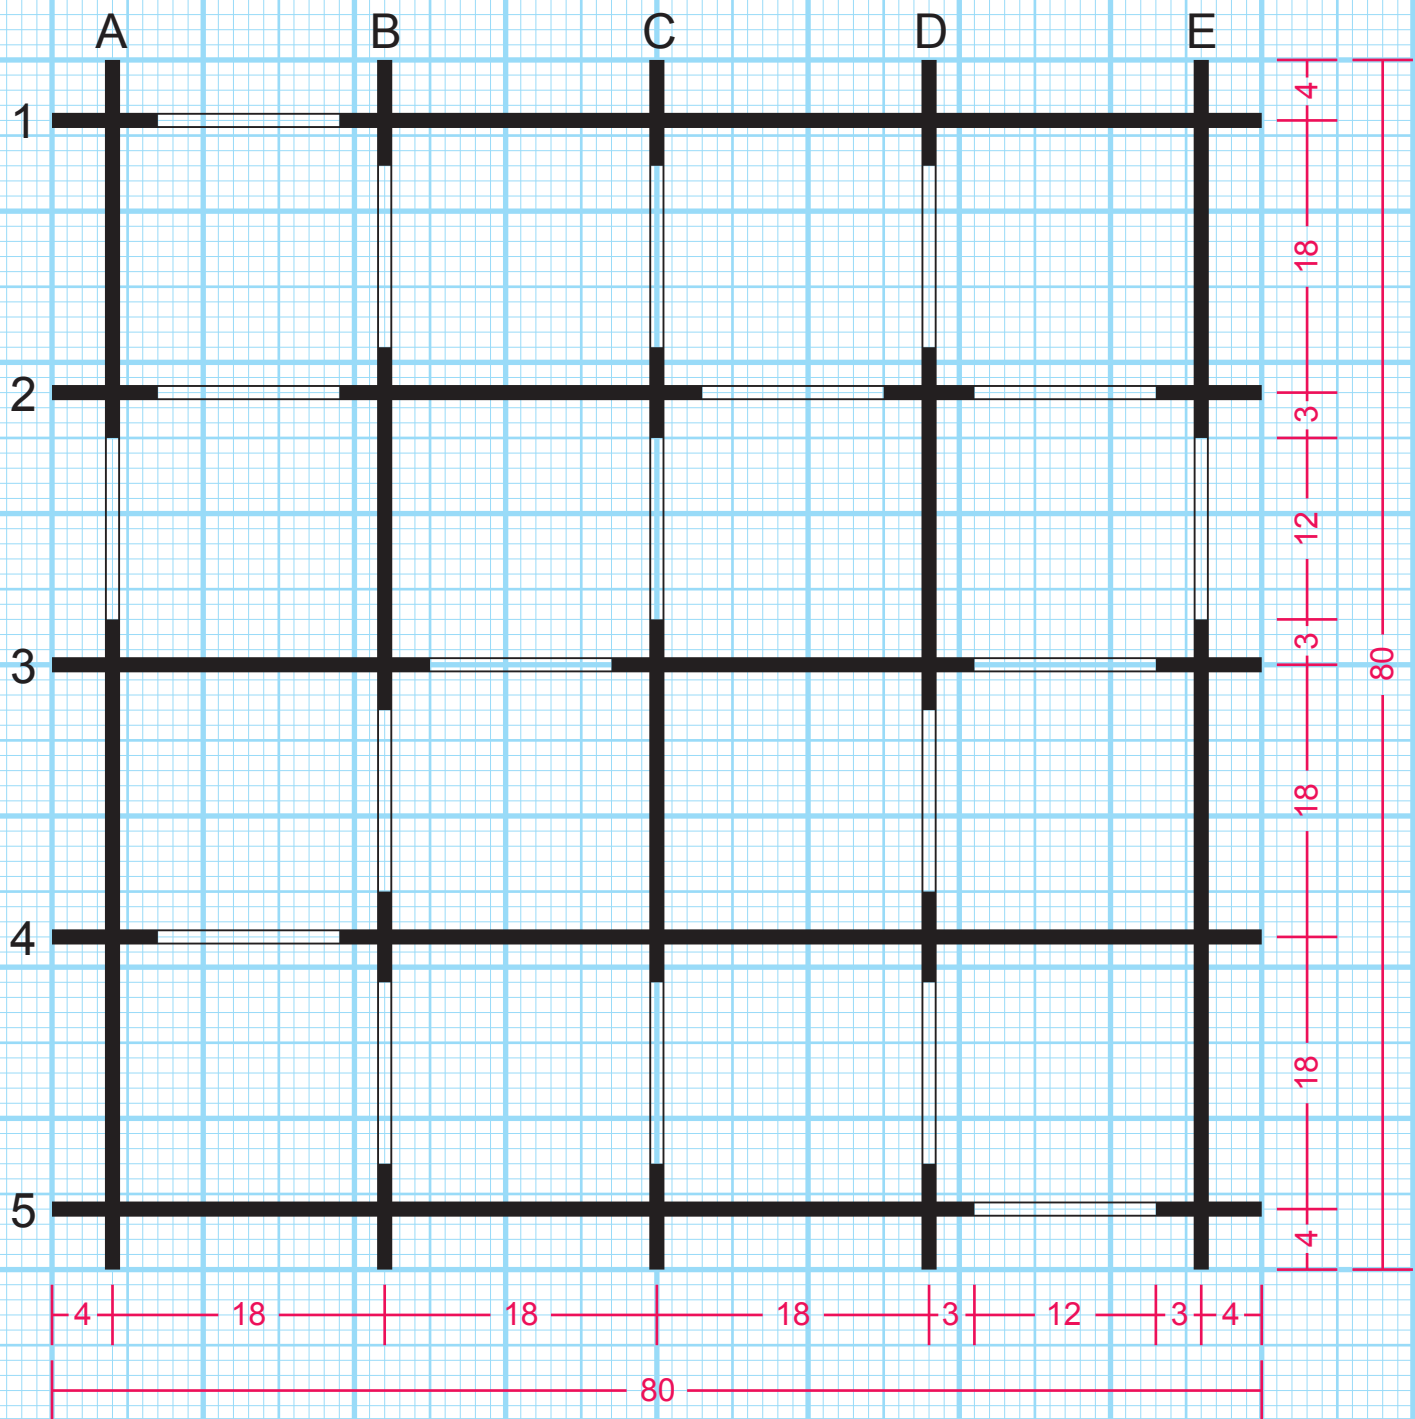

Labyrinth „Bosses Garten“

Maßangaben in cm

Material:
Verpackungskarton
(doppelte Wellpappe),
Stärke 5-6 mm

Steckschlitz:
5 mm breit
(bei den Maßangaben nicht berücksichtigt)

Seite 2 →